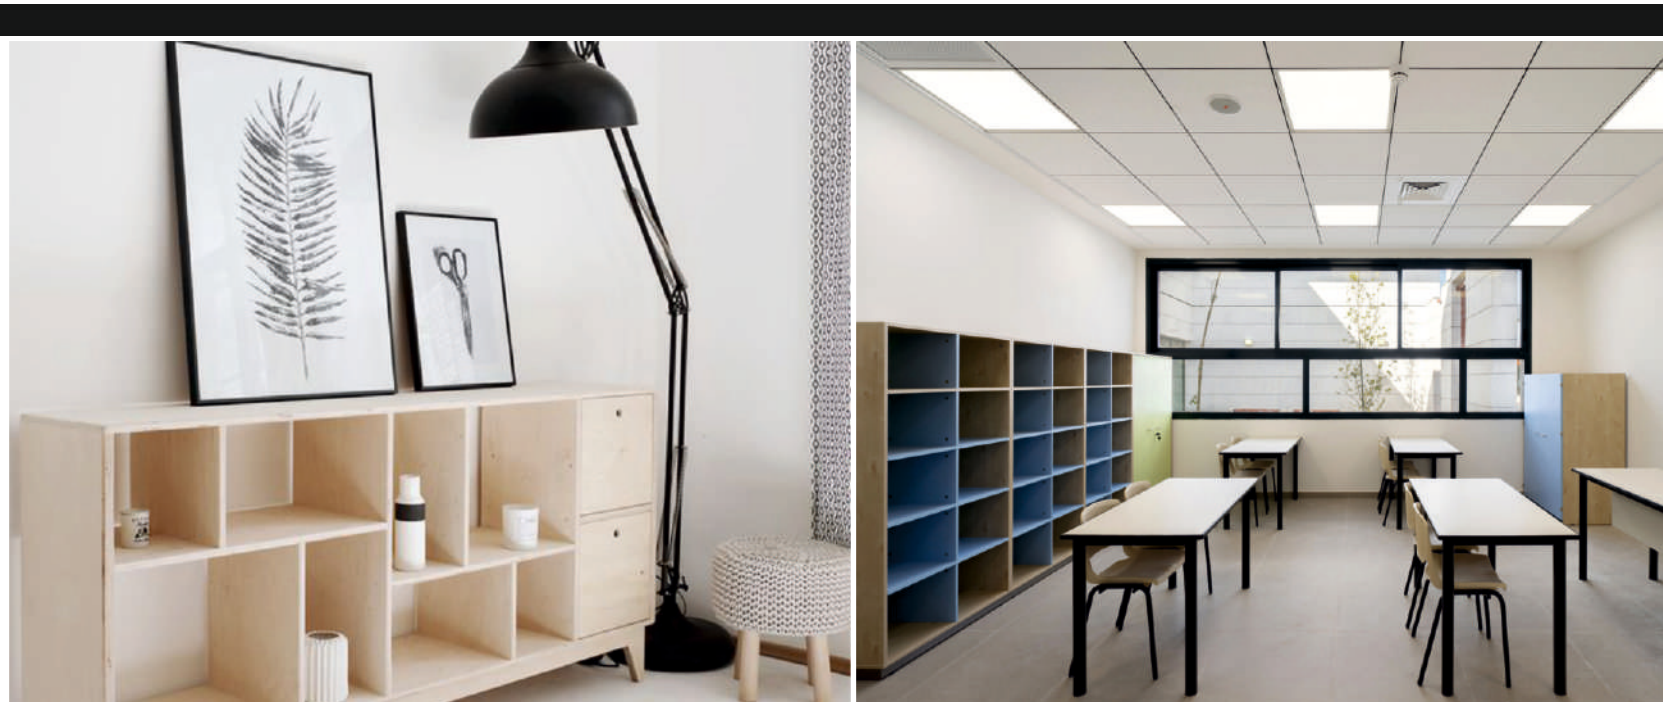

NEW

КРОМКА, СПЕЦИАЛЬНО ПОДОБРАННАЯ ПОД СРЕЗ ФАНЕРЫ, ИДЕАЛЬНО ДОПОЛНИТ ОБРАЗ.

ЗАДУМАНО ПРИРОДОЙ - СОЗДАНО LAMARTY

QR код ведет на страницу
декора ПАРМА
на сайте Lamarty

МАЛАВИ

СЕПИЯ

ВУЛКАНИЧЕСКИЙ
СЕРЫЙ

РЕКОМЕНДУЕМЫЕ ДЕКОРЫ ДЛЯ КОМБИНИРОВАНИЯ