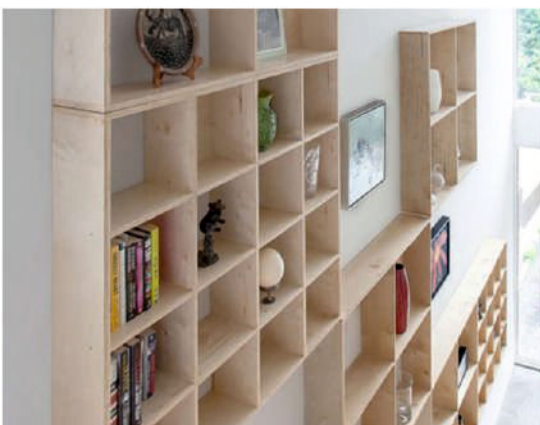

QR код ведет на страницу
декора ПАРМА
на сайте Lamarty